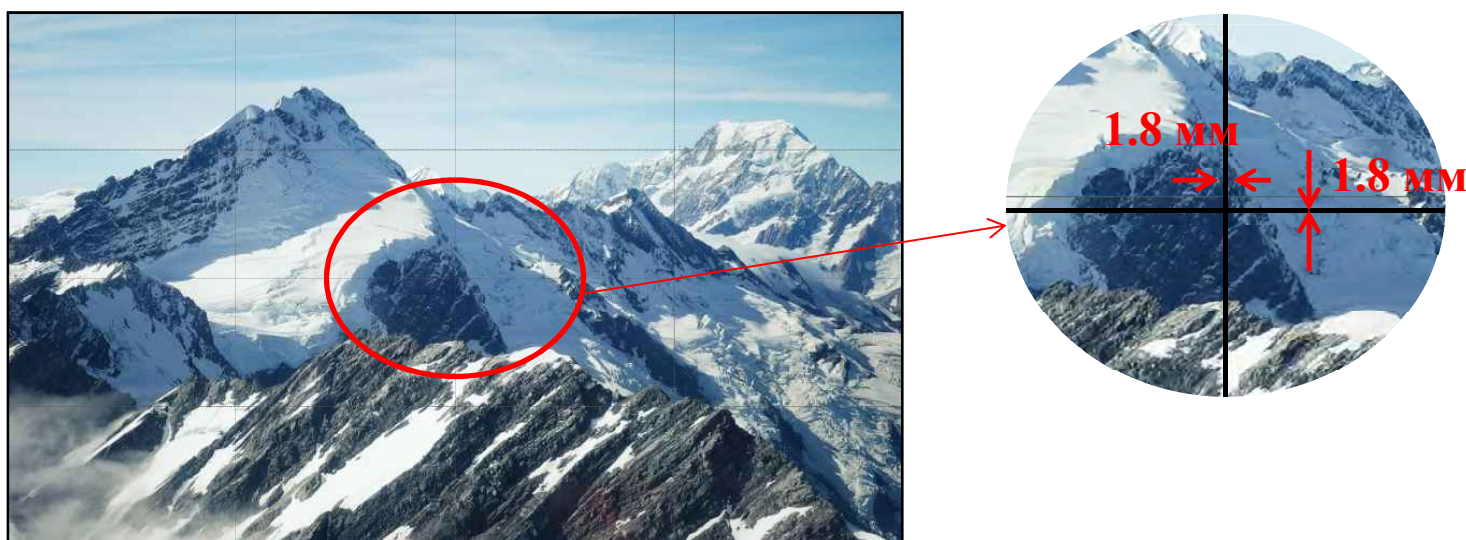

Видеостена ENB LCD с экстра тонкой рамкой от Orion

Компания Orion представляет новейшую видеостену ENB с экстра тонкой рамкой для создания большого экрана с бесшовной конструкцией (1.8 мм) из 55" дюймовых дисплеев. Компания Orion предлагает как усовершенствованные видеостены, так и стандартные видеостены LCD или PDP, имеющие такой же межпанельный шов, как и у новой видеостены ENB.

Orion's new 55" ENB MLCD : OLME-5570(50)S

Видеостена Orion OLME-5570 (50) различной конфигурации создает при просмотре целостное и естественное изображение благодаря узкому шву между LCD панелями.

Спецификация

Модель	OLME-5570	OLME-5550
Размер экрана	55"	
Тип панели	IPS / Direct LED BLU	
Разрешение экрана	1,920 x 1,080 пикселей	
Количество цветов		
Яркость	700 Кд/м ²	500 Кд/м ²
Угол просмотра (Г/В)	178 °/178 °	
Вход	HDMI 2/ DVI 1 / RGB 1 / Display Port 1 LAN 1/ IR 1 / RS-232C 1	
Выход	HDMI 2/ DVI 1 / RGB 1 / Display Port 1 LAN 1/ IR 1 / RS-232C 1	
Размеры (ШxВxГ)	1213.4*684.2*100.5	
Вес	32 кг	
Ширина шва (между изображениями)	1.8 мм	
Категория шва	ENB	
Потребляемая мощность	250 Вт	210 Вт

- Характеристики

- Сокращение времени монтажа и времени обслуживания
- Фронтальный тип доступа к видеостене не требует дополнительного пространства как для раздвижного механизма (слайдового типа)
- Возможность установки дисплеев в ландшафтном или портретном расположении
- Быстросъемный pop out (выдвижной) механизм обеспечивает удобный доступ к дисплею
- Защита дисплеев, не требующая сильного нажатия, для срабатывания разблокировки механизма pop-out
- Регулировка наклона в каждой отдельной точке защищает дисплеи от скручивания
- Дисплей может сдвигаться из стороны в сторону (влево и вправо)